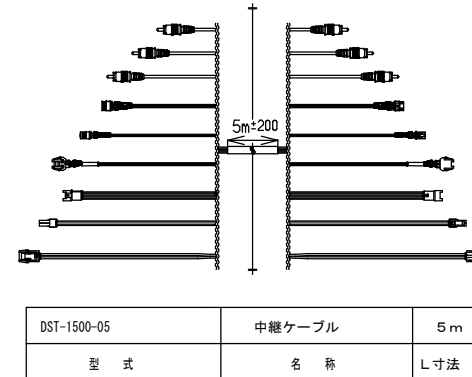

TV本体

TV本体仕様

名称	浴室テレビユニット
外形寸法 (mm)	幅485×高274×奥行33
質量	約2.6kg (テレビ部本体 付属品含まず)
周囲温度	動作時 0~50℃ 保存時 -20~60℃
表示部	画面サイズ 12型 ドット構成 水平1280×垂直768
バックライト	冷陰極蛍光管×2本
スピーカー	φ40×2
実用最大出力	0.5W2
映像解像度	SD (標準画質480p)
消費電力	約33W
付属品	中継ケーブル (本体-チューナー電源ボックス間用)、取扱説明書、工事説明書、F型接栓、取付部品一式、取付穴型紙、連絡先一覧

電源チューナボックス

中継ケーブル

電源チューナボックス仕様

名称	電源チューナボックス	
外形寸法 (mm)	幅234×高80×奥行300	
重量	約2kg (付属品含まず)	
定格入力	AC100V±10% (50/60Hz)	
アンテナ部	屋外外部アンテナ (F型接栓接続)	
受信チャンネル	地上デジタル放送 000~999ch (CATVパスルー対応) 地上アナログ放送 VHF1~12ch UHF13~62ch CATV C13~63ch	
外部入力	映像	コンポジット端子1系統 (RCA)
	音声	ステレオ1系統 (RCA)
外部出力	ステレオ1系統 (RCA)	
I rシステム端子	1系統1端子	
周囲温度	動作時 0~50℃ (90%RH 但し、結露無き事) 保存時 -20~60℃	

浴室テレビ用リモコン

リモコンホルダー

浴室テレビ用リモコン仕様

名称	浴室テレビ用リモコン
型式	DSR-02
外形寸法 (mm)	幅69×高140×奥行15.2
重量	約53g (付属品含まず)
定格入力	DC3V リチウム電池 (CR2032) ×1個
周囲温度	動作時 0~50℃ (95%RH) 保存時 -20~60℃
付属品	リモコンホルダー、ピセット、電池 (CR2032)

リツナイ住宅機器

—— 外 観 図 ——

リツナイ株式会社
名古屋市市中川区福住町2番26号

名称	外形寸法図
型式	DS-1200
尺度	1/6