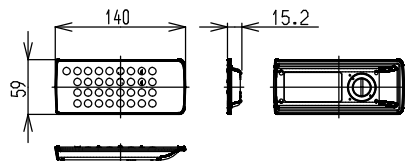

TV本体

TV本体仕様

名称	浴室テレビユニット
外形寸法 (mm)	幅485×高274×奥行33
質量	約2.6kg (テレビ部本体 付属品含まず)
周囲温度	動作時 0~50℃ 保存時 -20~60℃
表示部	画面サイズ 12型 ドット構成 水平1280×垂直768
バックライト	冷陰極蛍光管×2本
スピーカー	φ40×2
実用最大出力	0.5W2
映像解像度	SD (標準画質480p)
消費電力	約33W
付属品	中継ケーブル (本体-チューナー電源ボックス間用)、取扱説明書、工事説明書、F型接栓、取付部品一式、取付穴型紙、連絡先一覧

電源チューナボックス

中継ケーブル

電源チューナボックス仕様

名称	電源チューナボックス	
外形寸法 (mm)	幅234×高80×奥行300	
重量	約2kg (付属品含まず)	
定格入力	AC100V±10% (50/60Hz)	
アンテナ部	屋外外部アンテナ (F型接栓接続)	
受信チャンネル	地上デジタル放送 000~999ch (CATVパスルー対応) 地上アナログ放送 VHF1~12ch UHF13~62ch CATV C13~63ch	
外部入力	映像	コンポジット端子1系統 (RCA)
	音声	ステレオ1系統 (RCA)
外部出力	ステレオ1系統 (RCA)	
I rシステム端子	1系統1端子	
周囲温度	動作時 0~50℃ (90%RH 但し、結露無き事) 保存時 -20~60℃	

浴室テレビ用リモコン

リモコンホルダー

浴室テレビ用リモコン仕様

名称	浴室テレビ用リモコン
型式	DSR-02
外形寸法 (mm)	幅69×高140×奥行15.2
重量	約53g (付属品含まず)
定格入力	DC3V リチウム電池 (CR2032) ×1個
周囲温度	動作時 0~50℃ (95%RH) 保存時 -20~60℃
付属品	リモコンホルダー、ピセット、電池 (CR2032)

リツナイ住宅機器

—— 外 観 図 ——