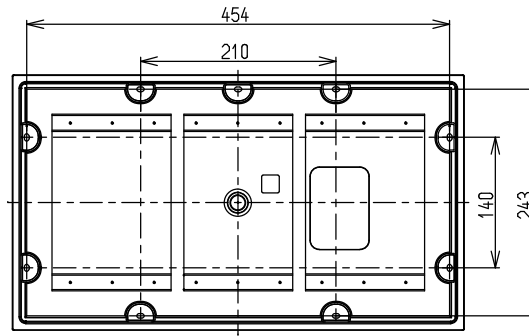

TV本体

TV本体仕様

名称	浴室テレビユニット
外形寸法 (mm)	幅485×高274×奥行33
質量	約2.6kg (テレビ部本体 付属品含まず)
周囲温度	動作時 0~50℃ 保存時 -20~60℃
表示部	画面サイズ 12型 ドット構成 水平1280×垂直768
バックライト	冷陰極蛍光管×2本
スピーカー	φ40×2
実用最大出力	0.5W2
映像解像度	SD (標準画質480p)
消費電力	約33W
付属品	中継ケーブル (本体-チューナー電源ボックス間用)、取扱説明書、工事説明書、F型接栓、取付部品一式、取付穴型紙、連絡先一覧

電源チューナボックス

中継ケーブル

電源チューナボックス仕様

名称	電源チューナボックス	
外形寸法 (mm)	幅234×高80×奥行300	
重量	約2kg (付属品含まず)	
定格入力	AC100V±10% (50/60Hz)	
アンテナ部	屋外外部アンテナ (F型接栓接続)	
受信チャンネル	地上デジタル放送 000~999ch (CATVパスルー対応) 地上アナログ放送 VHF1~12ch UHF13~62ch CATV C13~63ch	
外部入力	映像	コンポジット端子1系統 (RCA)
	音声	ステレオ1系統 (RCA)
外部出力	ステレオ1系統 (RCA)	
I rシステム端子	1系統1端子	
周囲温度	動作時 0~50℃ (90%RH 但し、結露無き事) 保存時 -20~60℃	

浴室テレビ用リモコン

リモコンホルダー

浴室テレビ用リモコン仕様

名称	浴室テレビ用リモコン
型式	DSR-02
外形寸法 (mm)	幅69×高140×奥行15.2
重量	約53g (付属品含まず)
定格入力	DC3V リチウム電池 (CR2032) ×1個
周囲温度	動作時 0~50℃ (95%RH) 保存時 -20~60℃
付属品	リモコンホルダー、ピセット、電池 (CR2032)

リツナイ住宅機器

—— 外 観 図 ——

リツナイ株式会社
名古屋市市中川区福住町2番26号

名称	外形寸法図
型式	DS-1200
尺度	1/6