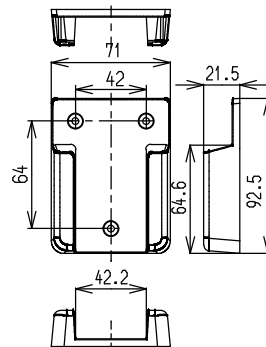

TV本体

TV本体仕様

名称	浴室テレビユニット
外形寸法 (mm)	幅485×高274×奥行33
質量	約2.6kg (テレビ部本体 付属品含まず)
周囲温度	動作時 0~50℃ 保存時 -20~60℃
表示部	画面サイズ 12型 ドット構成 水平1280×垂直768
バックライト	冷陰極蛍光管×2本
スピーカー	φ40×2
実用最大出力	0.5W2
映像解像度	SD (標準画質480p)
消費電力	約33W
付属品	中継ケーブル (本体-チューナー電源ボックス間用)、取扱説明書、工事説明書、F型接栓、取付部品一式、取付穴型紙、連絡先一覧

電源チューナボックス

中継ケーブル

電源チューナボックス仕様

名称	電源チューナボックス	
外形寸法 (mm)	幅234×高80×奥行300	
重量	約2kg (付属品含まず)	
定格入力	AC100V±10% (50/60Hz)	
アンテナ部	屋外外部アンテナ (F型接栓接続)	
受信チャンネル	地上デジタル放送 000~999ch (CATVパスルー対応) 地上アナログ放送 VHF1~12ch UHF13~62ch CATV C13~63ch	
外部入力	映像	コンポジット端子1系統 (RCA)
	音声	ステレオ1系統 (RCA)
外部出力	ステレオ1系統 (RCA)	
I rシステム端子	1系統1端子	
周囲温度	動作時 0~50℃ (90%RH 但し、結露無き事) 保存時 -20~60℃	

浴室テレビ用リモコン

リモコンホルダー

浴室テレビ用リモコン仕様

名称	浴室テレビ用リモコン
型式	DSR-02
外形寸法 (mm)	幅69×高140×奥行15.2
重量	約53g (付属品含まず)
定格入力	DC3V リチウム電池 (CR2032) ×1個
周囲温度	動作時 0~50℃ (95%RH) 保存時 -20~60℃
付属品	リモコンホルダー、ピセット、電池 (CR2032)

リツナイ住宅機器

—— 外 観 図 ——

リツナイ株式会社
名古屋市市中川区福住町2番26号

名称	外形寸法図
型式	DS-1200
尺度	1/6