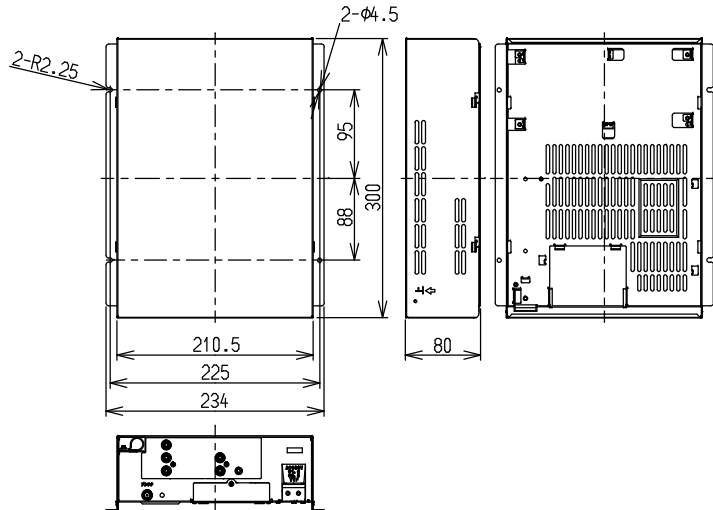

TV本体

TV本体仕様

名称	浴室テレビユニット
外形寸法 (mm)	幅485×高274×奥行33
質量	約2.6kg (テレビ部本体 付属品含まず)
周囲温度	動作時 0~50℃ 保存時 -20~60℃
表示部	画面サイズ 12型 ドット構成 水平1280×垂直768
バックライト	冷陰極蛍光管×2本
スピーカー	φ40×2
実用最大出力	0.5W2
映像解像度	SD (標準画質480p)
消費電力	約33W
付属品	中継ケーブル (本体-チューナー電源ボックス間用)、取扱説明書、工事説明書、F型接栓、取付部品一式、取付穴型紙、連絡先一覧

電源チューナボックス

中継ケーブル

電源チューナボックス仕様

名称	電源チューナボックス	
外形寸法 (mm)	幅234×高80×奥行300	
重量	約2kg (付属品含まず)	
定格入力	AC100V±10% (50/60Hz)	
アンテナ部	屋外外部アンテナ (F型接栓接続)	
受信チャンネル	地上デジタル放送 000~999ch (CATVパスルー対応) 地上アナログ放送 VHF1~12ch UHF13~62ch CATV C13~63ch	
外部入力	映像	コンポジット端子1系統 (RCA)
	音声	ステレオ1系統 (RCA)
外部出力	ステレオ1系統 (RCA)	
I rシステム端子	1系統1端子	
周囲温度	動作時 0~50℃ (90%RH 但し、結露無き事) 保存時 -20~60℃	

浴室テレビ用リモコン

リモコンホルダー

浴室テレビ用リモコン仕様

名称	浴室テレビ用リモコン
型式	DSR-02
外形寸法 (mm)	幅69×高140×奥行15.2
重量	約53g (付属品含まず)
定格入力	DC3V リチウム電池 (CR2032) ×1個
周囲温度	動作時 0~50℃ (95%RH) 保存時 -20~60℃
付属品	リモコンホルダー、ピセット、電池 (CR2032)

リツナイ住宅機器

—— 外 観 図 ——

リツナイ株式会社
名古屋市市中川区福住町2番26号

名称	外形寸法図
型式	DS-1200
尺度	1/6