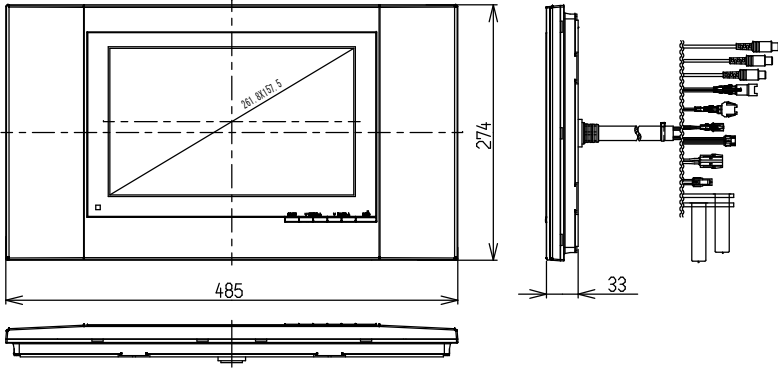

TV本体

TV本体仕様

名称	浴室テレビユニット
外形寸法 (mm)	幅485×高274×奥行33
質量	約2.6kg (テレビ部本体 付属品含まず)
周囲温度	動作時 0~50℃ 保存時 -20~60℃
表示部	画面サイズ 12型 ドット構成 水平1280×垂直768
バックライト	冷陰極蛍光管×2本
スピーカー	φ40×2
実用最大出力	0.5W2
映像解像度	SD (標準画質480p)
消費電力	約33W
付属品	中継ケーブル (本体-チューナー電源ボックス間用)、取扱説明書、工事説明書、F型接栓、取付部品一式、取付穴型紙、連絡先一覧

電源チューナボックス

中継ケーブル

電源チューナボックス仕様

名称	電源チューナボックス	
外形寸法 (mm)	幅234×高80×奥行300	
重量	約2kg (付属品含まず)	
定格入力	AC100V±10% (50/60Hz)	
アンテナ部	屋外外部アンテナ (F型接栓接続)	
受信チャンネル	地上デジタル放送 000~999ch (CATVパスルー対応) 地上アナログ放送 VHF1~12ch UHF13~62ch CATV C13~63ch	
外部入力	映像	コンポジット端子1系統 (RCA)
	音声	ステレオ1系統 (RCA)
外部出力	ステレオ1系統 (RCA)	
I rシステム端子	1系統1端子	
周囲温度	動作時 0~50℃ (90%RH 但し、結露無き事) 保存時 -20~60℃	

浴室テレビ用リモコン

リモコンホルダー

浴室テレビ用リモコン仕様

名称	浴室テレビ用リモコン
型式	DSR-02
外形寸法 (mm)	幅69×高140×奥行15.2
重量	約53g (付属品含まず)
定格入力	DC3V リチウム電池 (CR2032) ×1個
周囲温度	動作時 0~50℃ (95%RH) 保存時 -20~60℃
付属品	リモコンホルダー、ピセット、電池 (CR2032)

リツナイ住宅機器

—— 外 観 図 ——

リツナイ株式会社
名古屋市市中川区福住町2番26号

名称	外形寸法図
型式	DS-1200
尺度	1/6